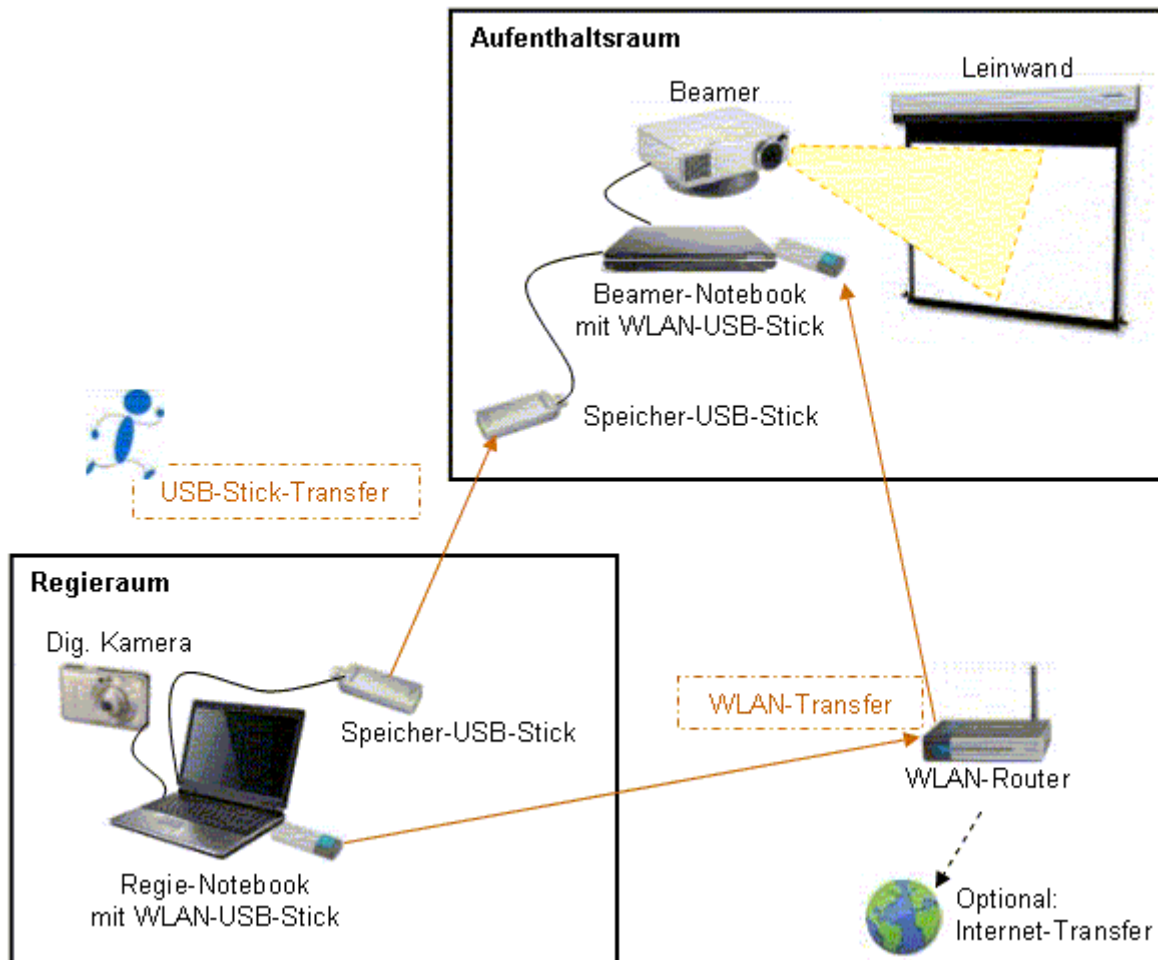

# BeamerShow

**BeamerShow** ist ein Gesamtkonzept zur Präsentation von Mannschaftsbildern, Spielplänen und Tabellen bei einer Veranstaltung (z.B. einem Fußballturnier) über einen Beamer.

Über die BeamerShow-Software können Bilder (jpg), Spielpläne und Tabellen (pdf) in die BeamerShow-Webseite importiert werden, welche dann über einen Beamer oder im Internet präsentiert wird.

## BeamerShow-Software