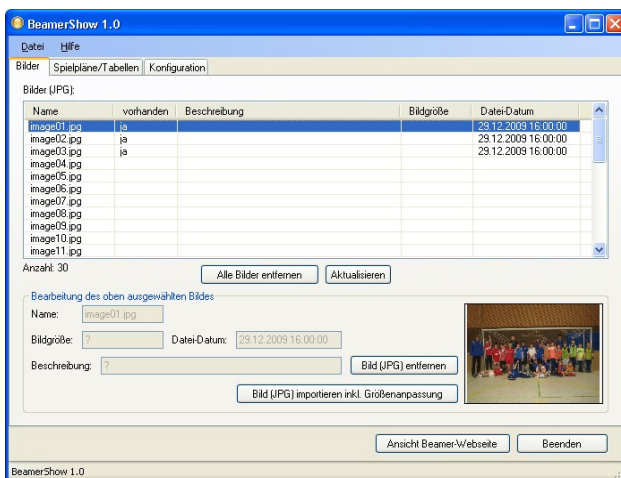

# BeamerShow

**BeamerShow** ist ein Gesamtkonzept zur Präsentation von Mannschaftsbildern, Spielplänen und Tabellen bei einer Veranstaltung (z.B. einem Fußballturnier) über einen Beamer.

Über die BeamerShow-Software können Bilder (jpg), Spielpläne und Tabellen (pdf) in die BeamerShow-Webseite importiert werden, welche dann über einen Beamer oder im Internet präsentiert wird.

## BeamerShow-Software